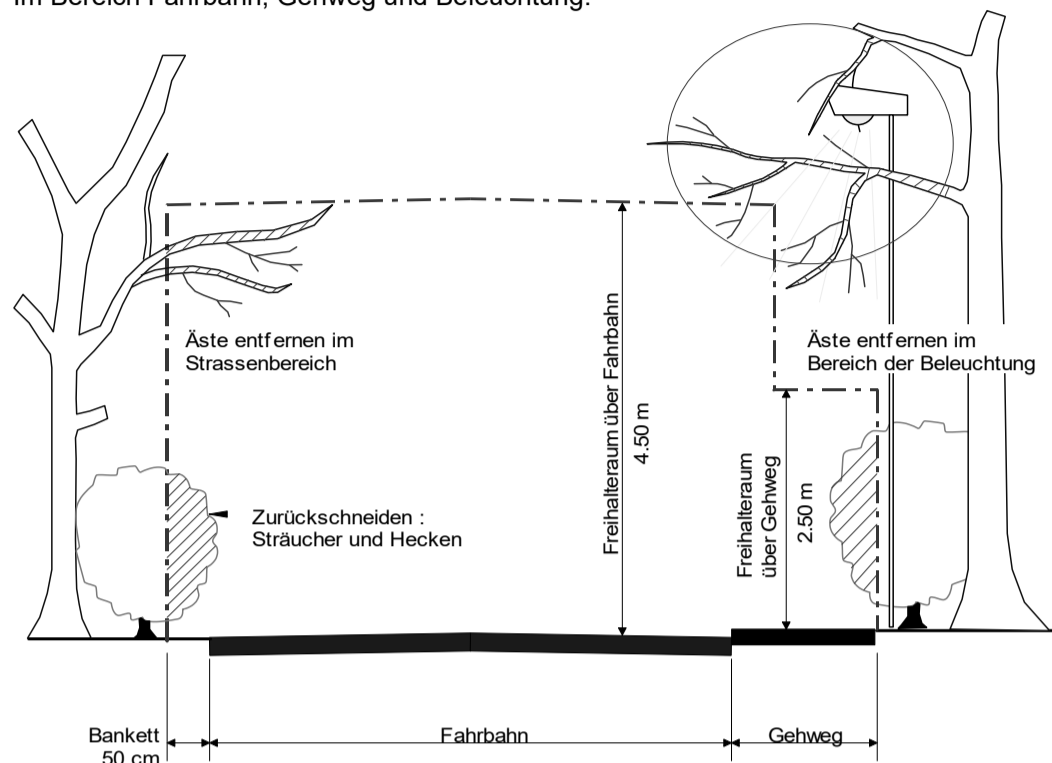

Zurückschneiden von Bäumen und Sträuchern

Art. 73-85 SG (Strassengesetz) regeln die Abstände von Bäumen und Sträuchern gegenüber öffentlicher Strassen. Diese Abstände sind in der folgenden Skizze dargestellt.

Das Zurückschneiden hat **ohne Aufforderung** zu geschehen, sobald die Äste in den Freihalteraum hineinragen.

Im Bereich Fahrbahn, Gehweg und Beleuchtung: