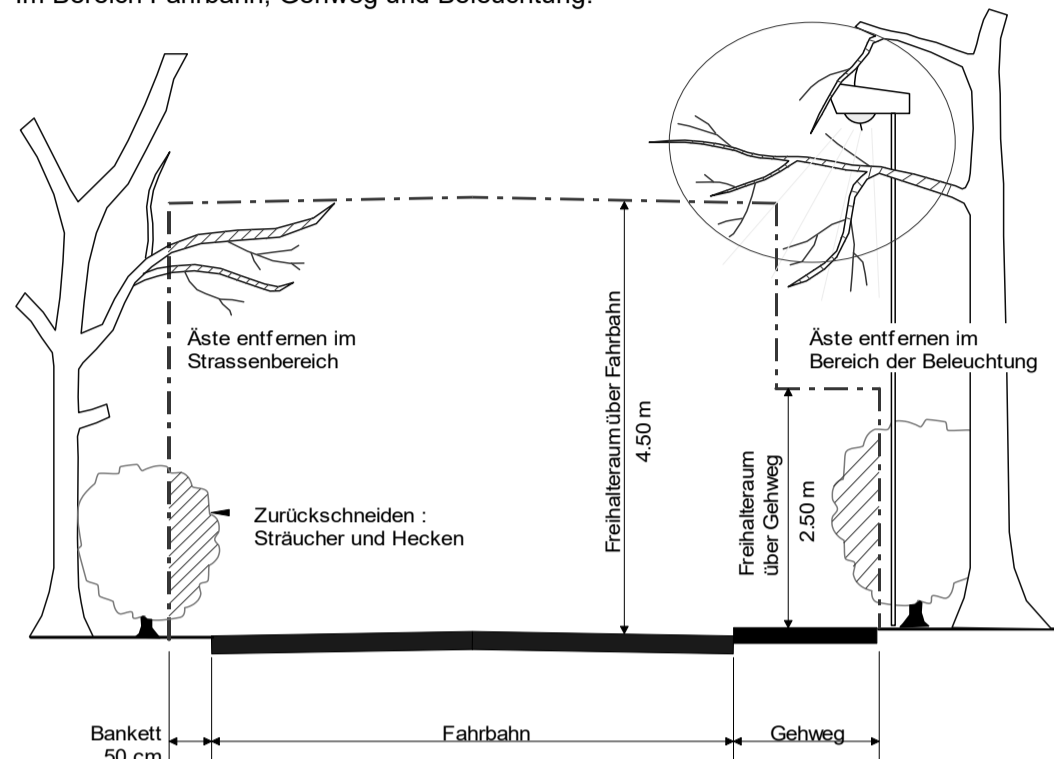

Zurückschneiden von Bäumen und Sträuchern

Art. 73-85 SG (Strassengesetz) regeln die Abstände von Bäumen und Sträuchern gegenüber öffentlicher Strassen. Diese Abstände sind in der folgenden Skizze dargestellt.

Das Zurückschneiden hat **ohne Aufforderung** zu geschehen, sobald die Äste in den Freihalteraum hineinragen.

Im Bereich Fahrbahn, Gehweg und Beleuchtung:

Bei Kurven, Einmündungen und gefährlichen Strassenstellen: